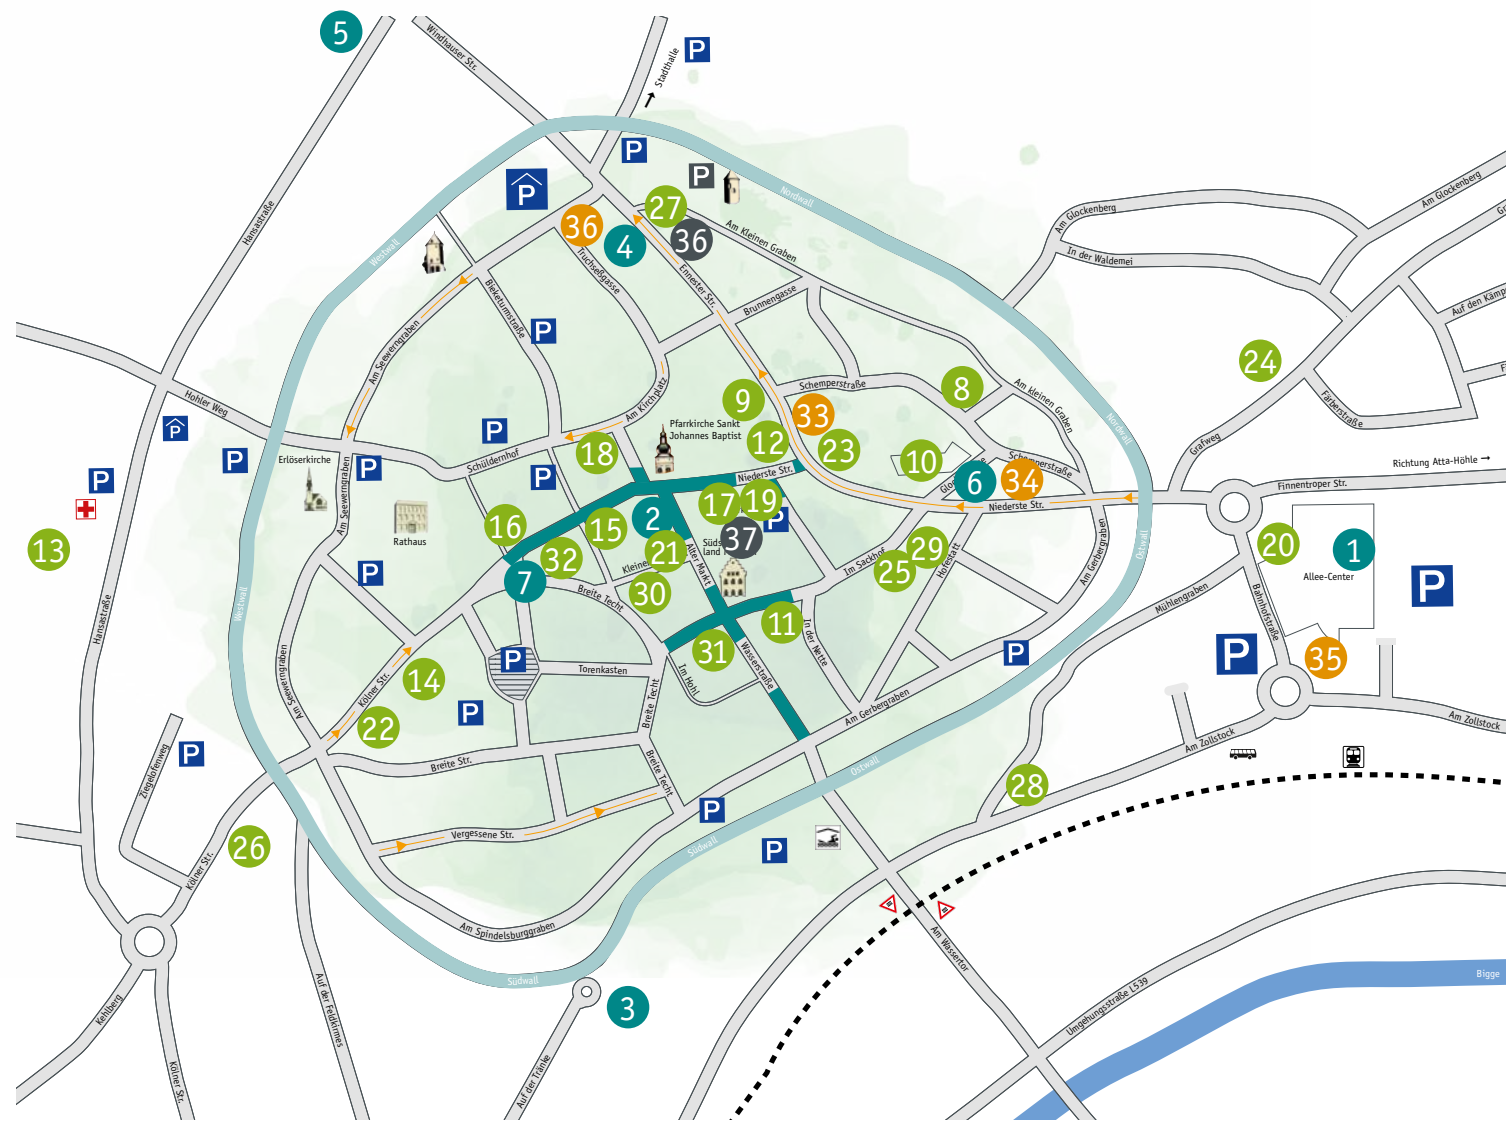

Ausserhalb der Innenstadt:

- **Bäckerei Brinker** Bergkuhle 1 · 57439 Attendorf-Ennest
  Tel. 02722 5569861
- **Bäckerei Hesse** Hülsschotterstraße 10 · 57439 Attendorf-Ennest
  Tel. 02722 633567
- **Bäckerei Tröster** Stettiner Straße 1 · 57439 Attendorf (Schwalbenohl)
  Tel. 02722 635623

Cafés & Restaurants

- 8 **Akropolis** Schemperstraße 15 · 57439 Attendorf
  Tel. 02722 929066
- 9 **Al Ristoro Zentrum** Ennester Straße 3 · 57439 Attendorf
  Tel. 02722 6370370
- 10 **Benediktiner Wirtshaus** Niederste Straße 11 · 57439 Attendorf
  Tel. 02722 6329423 · www.benediktiner-wirtshaus.de
- 11 **Black & White** In der Nette 3 · 57439 Attendorf
  Tel. 02722 8089588
- 12 **Café & Konditorei Harnischmacher** Niederste Straße 6 · 57439 Attendorf
  Tel. 02722 2370 · www.harnischmacher.com
- 13 **Café im Krankenhaus** Hohler Weg 9 · 57439 Attendorf
  Tel. 02722 630 832 und 02722 50295 · www.koenigs-brotkorb.de
- 14 **Chinarestaurant „Nan King“** Kölner Straße 25 · 57439 Attendorf
  Tel. 02722 4404
- 15 **Kaffeehaus am Dom** Kölner Straße 7 · 57439 Attendorf
  Tel. 02722 - 6569265 · www.kaffeehaus-am-dom.de
- 16 **Eisdiele La Perla** Kölner Straße 8 · 57439 Attendorf
  Tel. 02722 9765799 · www.laperla-attendorf.de
- 17 **Fasskeller** Alter Markt 6 · 57439 Attendorf
  Tel. 02722 6567105 · www.fasskeller-attendorf.rgjo.de
- 18 **Fisch Jakob** Am Kirchplatz 2 · 57439 Attendorf
  Tel. 02722 2396 · www.jakob-feinkost.de

- 19 **Gasthaus Attendorf** Niederste Straße 2 · 57439 Attendorf
  Tel. 02722 6573056 · www.gasthaus-attendorf.com
- 20 **Grossi's Eismanufaktur** Bahnhofstraße 1a · 57439 Attendorf
  Tel. 02722 6398782
- 21 **Harnischmachers Milchbar** Alter Markt 2 · 57439 Attendorf
  Tel. 02722 51450 · www.milchbar-attendorf.de
- 22 **Hotel zum Ritter** Kölner Straße 33 · 57439 Attendorf
  Tel. 02722 657191 · www.zum-ritter-attendorf.de
- 23 **Hotel zur Post** Niederste Straße 7 · 57439 Attendorf
  Tel. 02722 2465 · www.hotel-attendorf.biz
- 24 **Italimport Scialdone** Grafweg 9 · 57439 Attendorf
  Tel. 02722 3919
- 25 **Kotani** Im Sackhof 5 · 57439 Attendorf
  Tel. 02722 6341491

- 26 **Napoleon** Kölner Straße 43 · 57439 Attendorf
  Tel. 02722 68229
- 27 **Pizzeria Pinoccio** Ennester Straße 26 · 57439 Attendorf
  Tel. 02722 959950
- 28 **Pizzeria zur Laterne** Am Zollstock 36 · 57439 Attendorf
  Tel. 02722 3644 · www.pizzeria-zur-laterne.de
- 29 **Secrets Bar** Im Sackhof 6 · 57439 Attendorf
- 30 **Zum Kuckel** Kleiner Markt 1 · 57439 Attendorf
  Tel. 02722 5549897
- 31 **Zum Kläppchen (Hotel Rauch)** Wasserstraße 6 · 57439 Attendorf
  Tel. 02722 92420 · www.hotel-rauch.de
- 32 **Zum Löwen** Kölner Straße 13 · 57439 Attendorf
  Tel. 02722 6320700