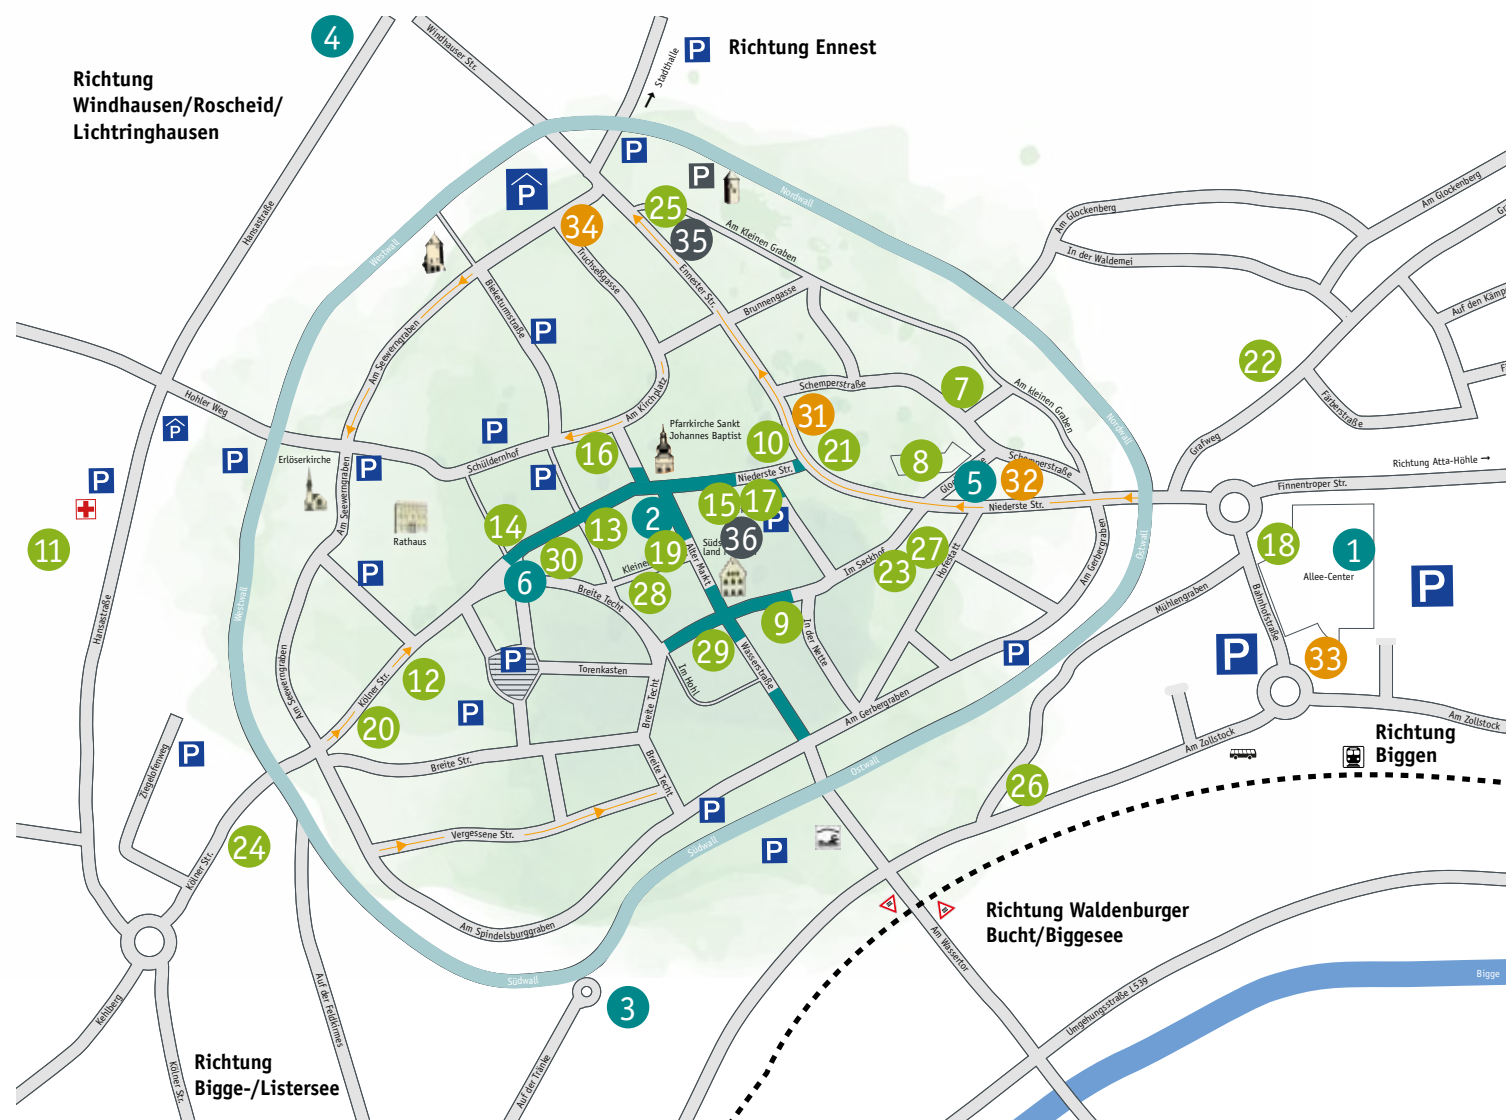

Cafés & Restaurants

1. 7 **Akropolis** Schemperstraße 15 · 57439 Attendorf
   Tel. 02722 929066
2. 8 **Benediktiner Wirtshaus** Niederste Straße 11 · 57439 Attendorf
   Tel. 02722 6329423 · www.benediktiner-wirtshaus.de
3. 9 **Black & White** In der Netze 3 · 57439 Attendorf
   Tel. 02722 8089588
4. 10 **Café & Konditorei Harnischmacher** Niederste Straße 6 · 57439 Attendorf
   Tel. 02722 2370 · www.harnischmacher.com
5. 11 **Café im Krankenhaus** Hohler Weg 9 · 57439 Attendorf
   Tel. 02722 630 832 und 02722 50295 · www.koenigs-brotkorb.de
6. 12 **Chinarestaurant „Nan King“** Kölner Straße 25 · 57439 Attendorf
   Tel. 02722 4404 · www.nanking-attendorf.de
7. 13 **Kaffeehaus am Dom** Kölner Straße 9 · 57439 Attendorf
   Tel. 02722 6569265 · www.kaffeehaus-am-dom.de
8. 14 **Eisdiele La Perla** Kölner Straße 8 · 57439 Attendorf
   Tel. 02722 9765799 · www.laperla-attendorf.de
9. 15 **Fasskeller** Alter Markt 6 · 57439 Attendorf
   Tel. 02722 6567105 · www.fasskeller-attendorf.rgjo.de
10. 16 **Fisch Jakob** Am Kirchplatz 2 · 57439 Attendorf
    Tel. 02722 2396 · www.jakob-feinkost.de

1. 17 **Gasthaus Attendorf** Niederste Straße 2 · 57439 Attendorf
   Tel. 02722 6573056 · www.gasthaus-attendorf.com
2. 18 **Grossi's Eismanufaktur** Bahnhofstraße 1a · 57439 Attendorf
   Tel. 02722 6398782
3. 19 **Harnischmachers Milchbar** Alter Markt 2 · 57439 Attendorf
   Tel. 02722 51450 · www.milchbar-attendorf.de
4. 20 **Hotel zum Ritter** Kölner Straße 33 · 57439 Attendorf
   Tel. 02722 657191 · www.zum-ritter-attendorf.de
5. 21 **Hotel zur Post** Niederste Straße 7 · 57439 Attendorf
   Tel. 02722 2465 · www.hotel-attendorf.biz
6. 22 **Italimport Scialdone** Grafweg 9 · 57439 Attendorf
   Tel. 02722 3919
7. 23 **Kotani** Im Sackhof 5 · 57439 Attendorf
   Tel. 02722 6341491

1. 24 **Napoleon** Kölner Straße 43 · 57439 Attendorf
   Tel. 02722 68229
2. 25 **Pizzeria Pinocchio** Ennester Straße 26 · 57439 Attendorf
   Tel. 02722 959950 · www.pizzeria-pinocchio.de
3. 26 **Pizzeria zur Laterne** Am Zollstock 36 · 57439 Attendorf
   Tel. 02722 3644 · www.pizzeria-zur-laterne.de
4. 27 **Secrets Bar** Im Sackhof 6 · 57439 Attendorf
   Tel. 02722 4094562
5. 28 **Zum Kuckel** Kleiner Markt 1 · 57439 Attendorf
   Tel. 02722 5549897
6. 29 **Zum Kläppchen (Hotel Rauch)** Wasserstraße 6 · 57439 Attendorf
   Tel. 02722 92420 · www.hotel-rauch.de
7. 30 **Zum Löwen** Kölner Straße 13 · 57439 Attendorf
   Tel. 02722 2897 · www.zum-loewen-attendorf.de